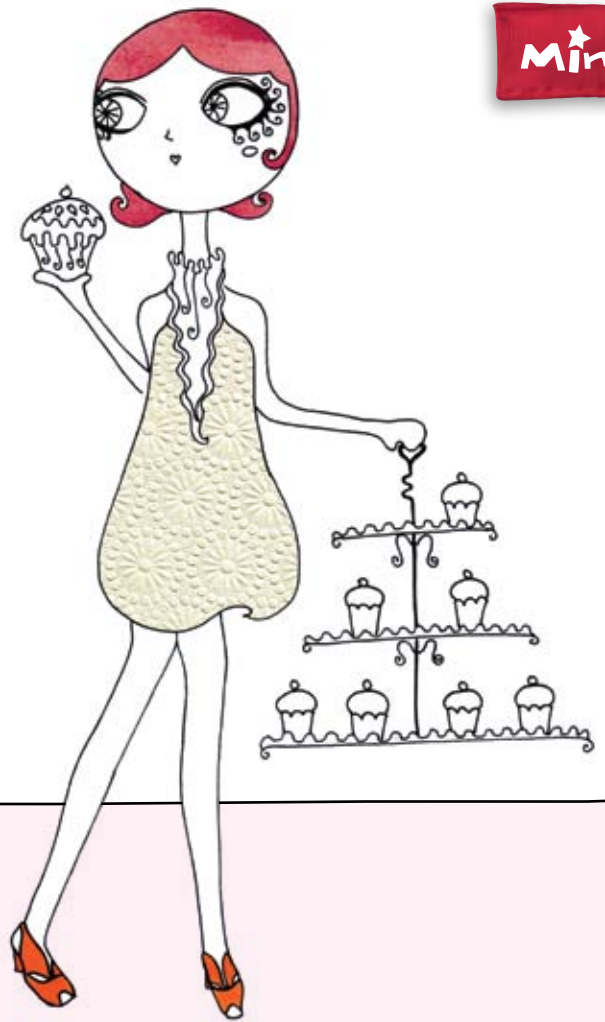

# High Tea in Heels

SPRING & SUMMER 2009-10

SuperCute

Obi

*Cuffed*

*Chelsea*

*Cubic*

*Estelle*

*Checkers*

*Rosalind*

Screen  
Jest

Screen  
Jest

Glam  
Softly

Summer Sun

Summer Circle

Summer Circle